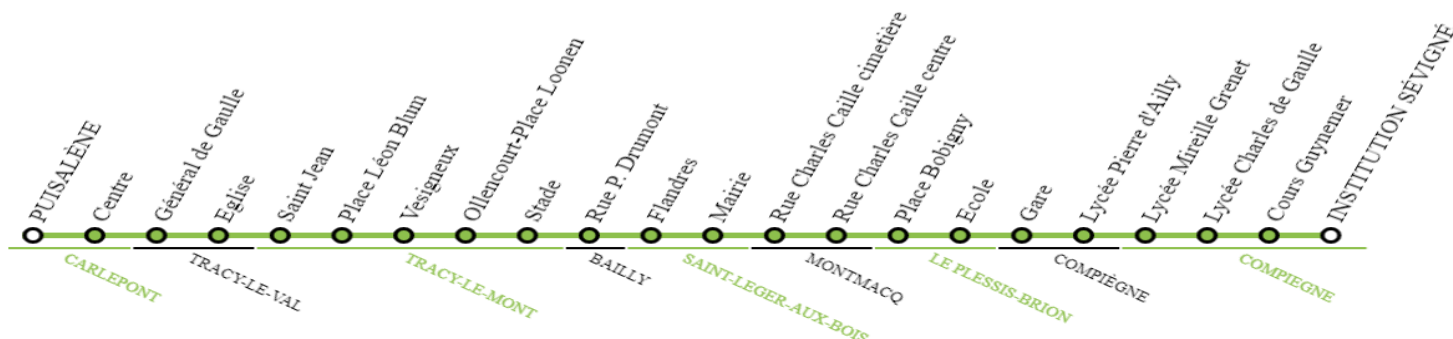

665 Carlepont - Compiègne

Horaires valables du 01/09/2021 au 06/07/2022

En direction de CARLEPONT - Puisalène

Course	30878	31605	30880	30884	30885	30879	31607	30883
Période	PS	PS	PVS	PS	PS	PS	PS	PVS
Jours de circulation	LMmJV	S	LMmJVS	m	LMmJV	LMmJV	S	LMmJVS
COMPIÈGNE - Lycée Charles de Gaulle	11:10	-	-	12:35	17:15	17:55	-	-
COMPIÈGNE - Lycée Mireille Grenet	11:15	-	-	12:45	17:32	18:05	-	-
COMPIÈGNE - Lycée Pierre d'Ailly	11:20	-	-	12:50	17:37	18:15	-	-
COMPIÈGNE - Gare	11:30	11:30	11:30	-	-	18:20	18:35	18:35
COMPIÈGNE - Institution Sévigné	-	-	-	-	17:39	-	-	-
COMPIÈGNE - Place du château	-	-	-	12:55	17:40	-	-	-
LE PLESSIS-BRION - Ecole	11:45	11:45	11:45	13:05	17:53	18:35	18:45	18:45
LE PLESSIS-BRION - Place Bobigny	11:46	11:46	11:46	13:06	17:54	18:36	18:46	18:46
MONTMACQ - Rue Charles Caille centre	11:50	11:50	11:50	13:10	17:57	18:40	18:50	18:50
MONTMACQ - Rue Charles Caille cimetière	11:51	11:51	11:51	13:11	17:58	18:41	18:51	18:51
SAINT-LEGER-AUX-BOIS - Mairie	11:55	11:55	11:55	13:15	18:03	18:46	18:56	18:56
SAINT-LEGER-AUX-BOIS - Flandres	11:56	11:56	11:56	13:16	18:05	18:48	18:57	18:57
BAILLY - Rue P. Drumont	12:00	12:00	12:00	13:20	18:08	18:51	19:00	19:00
TRACY-LE-MONT - Stade	12:05	12:05	12:05	13:25	18:11	18:56	19:05	19:05
TRACY-LE-MONT - Ollencourt-Place Loonen	12:07	12:07	12:07	13:27	18:14	18:58	19:07	19:07
TRACY-LE-MONT - Vesigneux	12:09	12:09	12:09	13:29	18:17	19:00	19:09	19:09
TRACY-LE-MONT - Place Léon Blum	12:10	12:10	12:10	13:31	18:20	19:03	19:12	19:12
TRACY-LE-MONT - Saint Jean	12:12	12:12	12:12	13:33	18:22	19:04	19:13	19:13
TRACY-LE-VAL - Eglise	12:14	12:14	12:14	13:36	18:25	19:08	19:17	19:17
TRACY-LE-VAL - Général de Gaulle	12:15	12:15	12:15	13:37	18:26	19:10	19:18	19:18
CARLEPONT - Centre	12:19	12:19	12:19	13:40	18:30	19:13	19:21	19:21
CARLEPONT - Puisalène	12:21	12:21	12:21	13:41	18:36	19:15	19:22	19:22